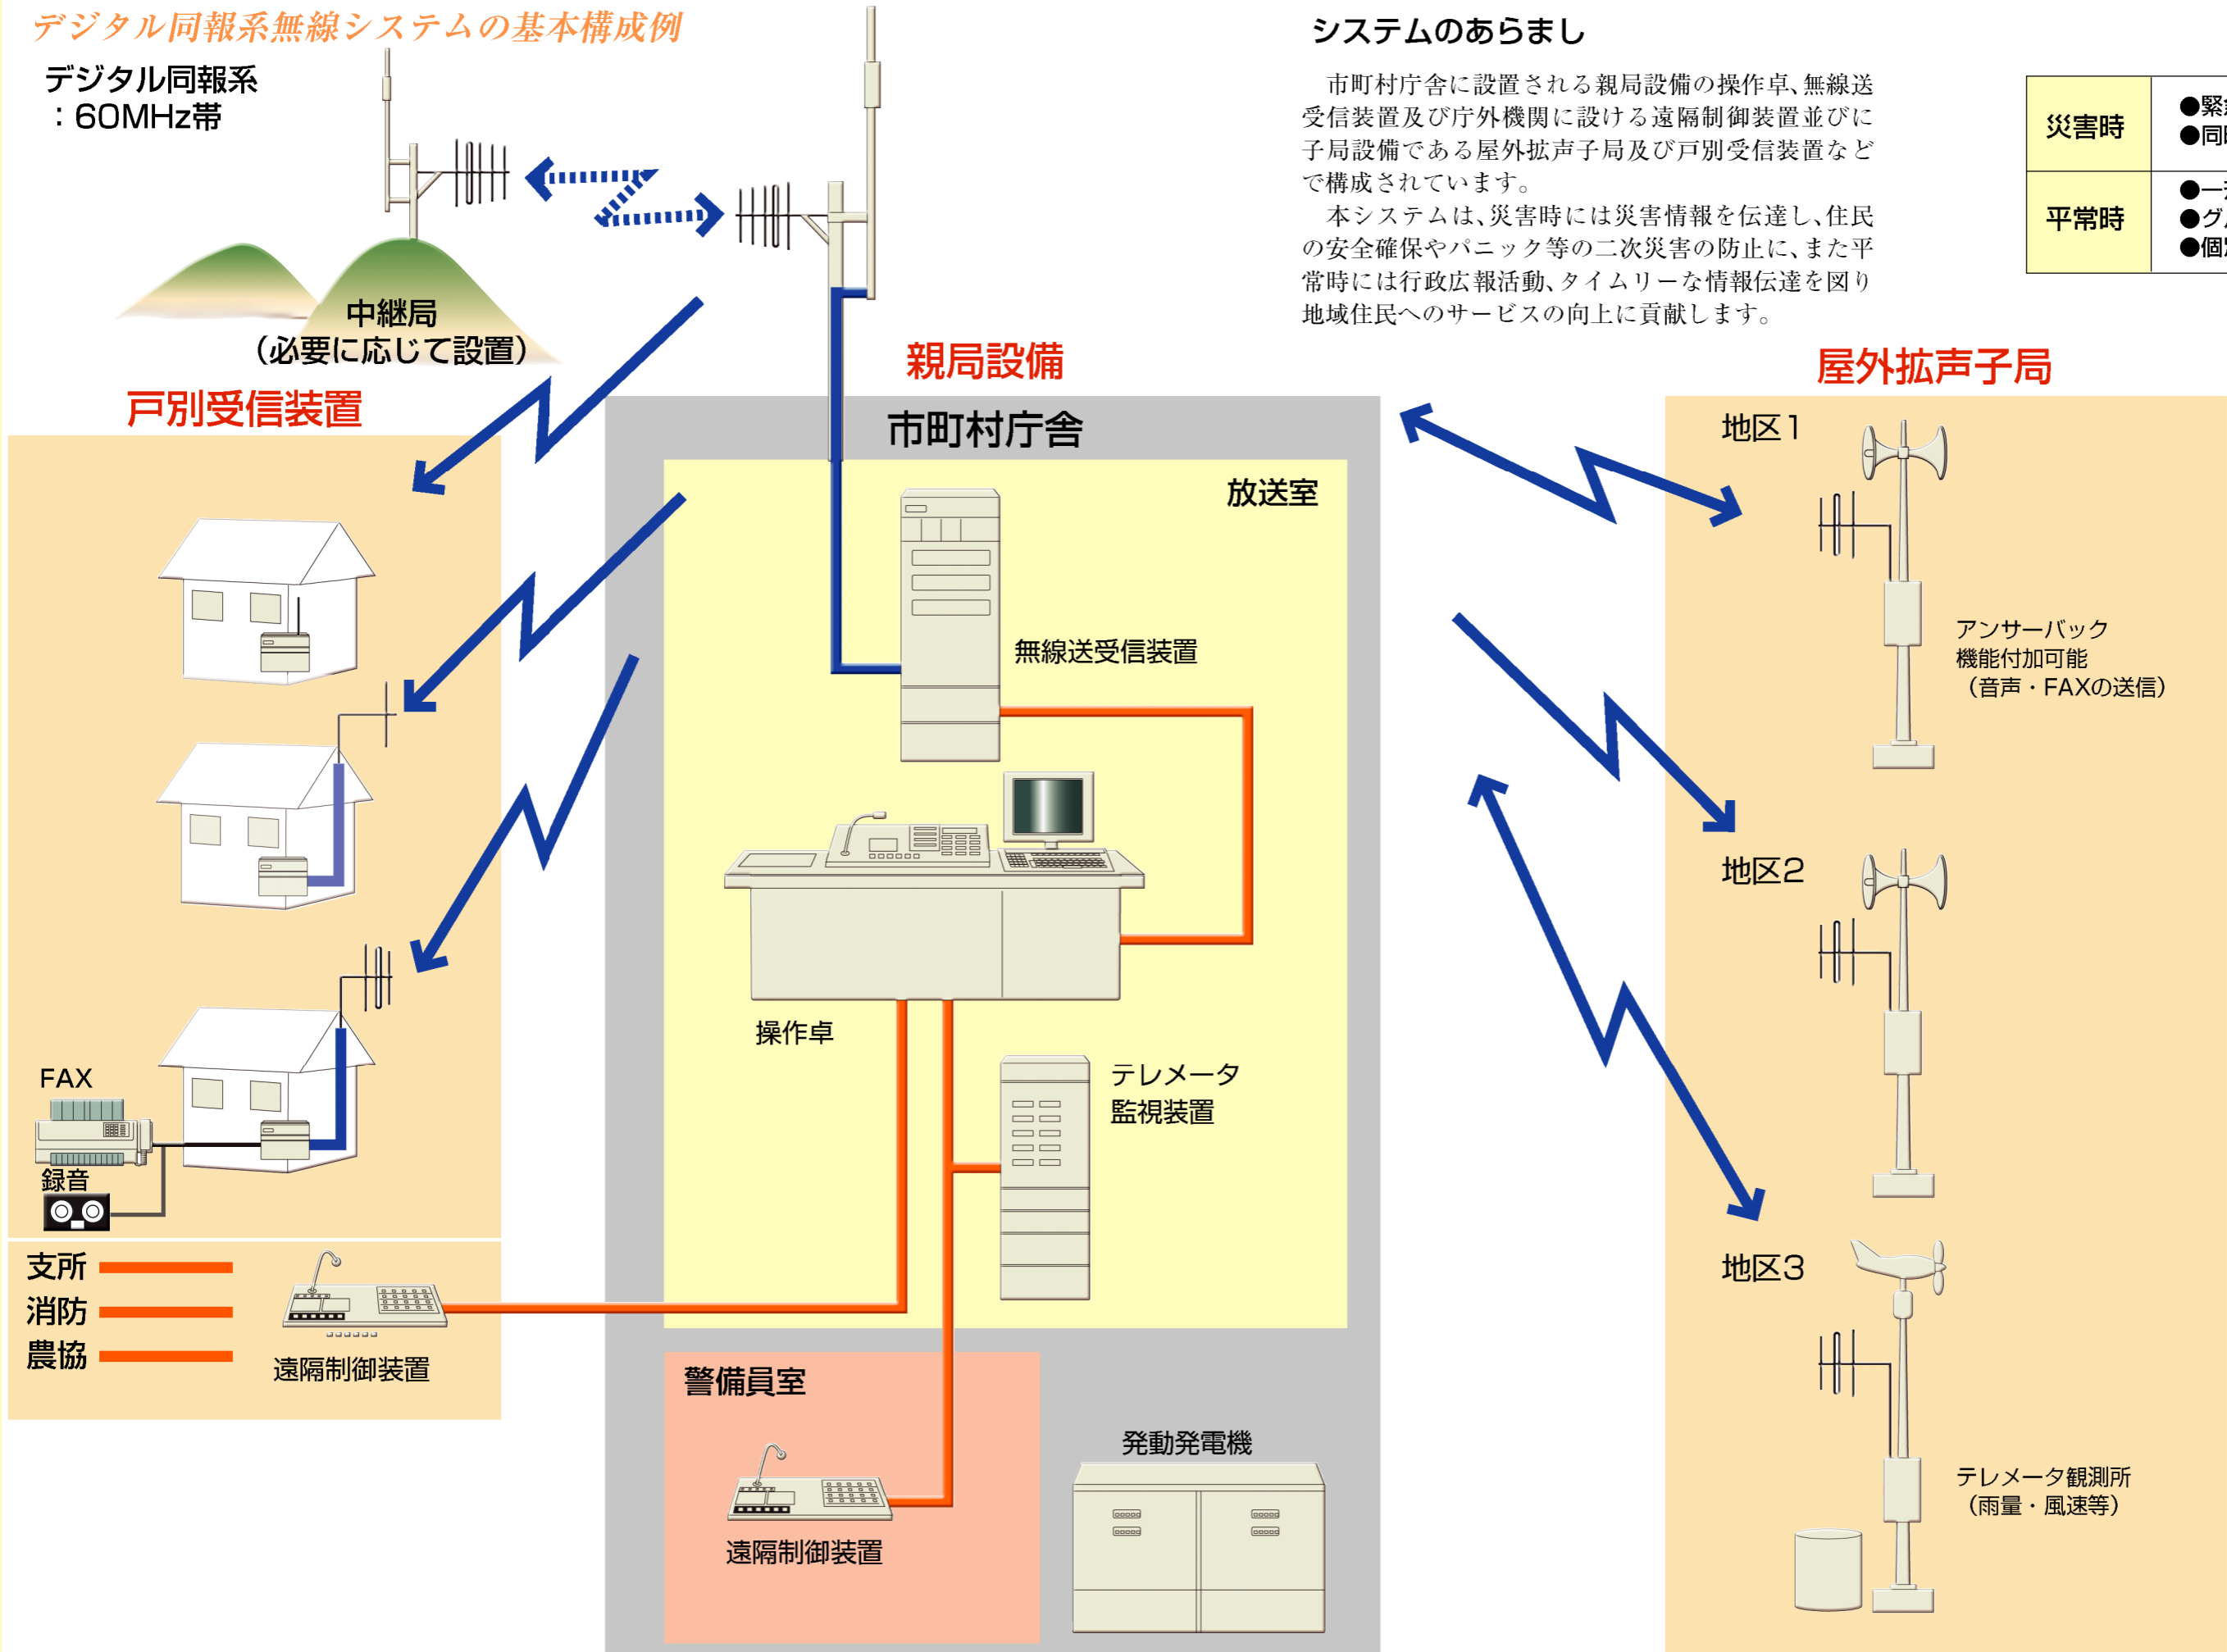

### デジタル同報系無線システムの基本構成例

デジタル同報系  
：60MHz帯

### システムのあらまし

市町村庁舎に設置される親局設備の操作卓、無線送受信装置及び庁外機関に設ける遠隔制御装置並びに子局設備である屋外拡声子局及び戸別受信装置などで構成されています。

本システムは、災害時には災害情報を伝達し、住民の安全確保やパニック等の二次災害の防止に、また平常時には行政広報活動、タイムリーな情報伝達を図り地域住民へのサービスの向上に貢献します。

災害時	<ul style="list-style-type: none"> <li>●緊急一斉放送</li> <li>●同時双方向通話</li> </ul>
平常時	<ul style="list-style-type: none"> <li>●一斉放送</li> <li>●グループ放送</li> <li>●個別呼出他</li> </ul>